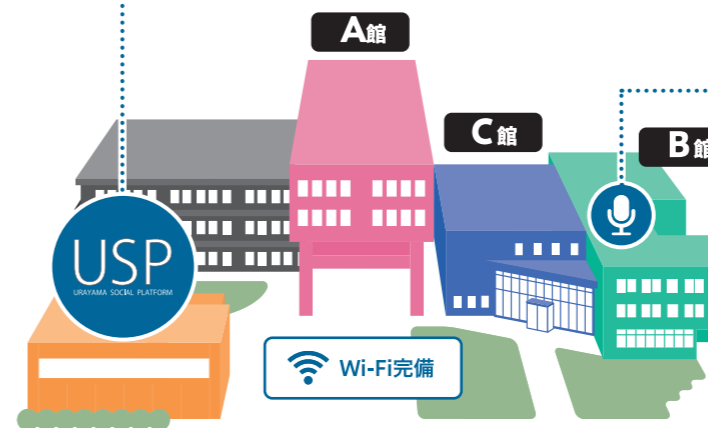

New FM いみず(79.3MHz)

2024年11月、B館1階に「FMいみず」がやってきました！
学生がパーソナリティをつとめる番組が放送中です！