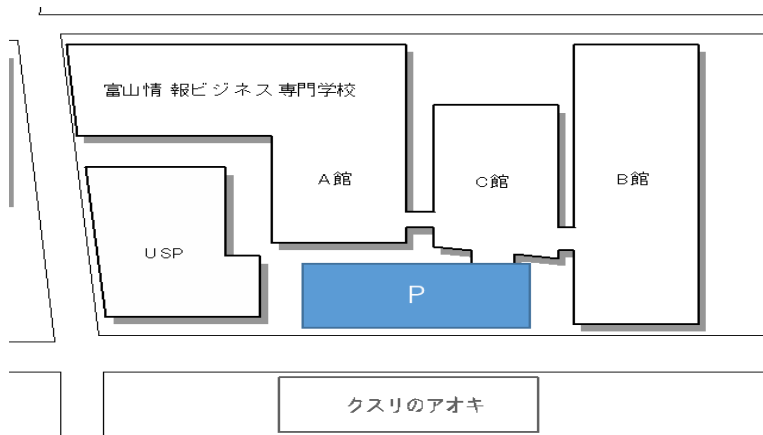

駐車場のご案内

いろんな「好き」を
アップデートできる

Bitの プロ仕様の 施設 紹介

BIT FACILITY INTRODUCTION

地域とともに学べる プラットフォームを目指して

11学科+2研究科と系列の学校が集まるBitのキャンパスには、わくわくする施設や設備が盛りだくさん！最新スペックを搭載したPCを完備するゲームラボや歯科衛生士を育成するためのデンタルラボなど、各専攻のプログラムを効果的にサポートする設備も充実しています。
クッキングラボや大ホールを併設するUSP(ウラヤマ・ソーシャル・プラットフォーム)は、地域の人々と学生が一緒になって現実的な課題に取り組む場として幅広く活用されています。

New デンタルラボ

最新のスペックを備えた

自由に交流できる

多様な共有スペース

充実の学習環境

VRでキャンパス
ツアーを体験しよう！

キャンパス内をぐるりと360°見渡す
ことができます！ぜひ体験してみてください。

360°